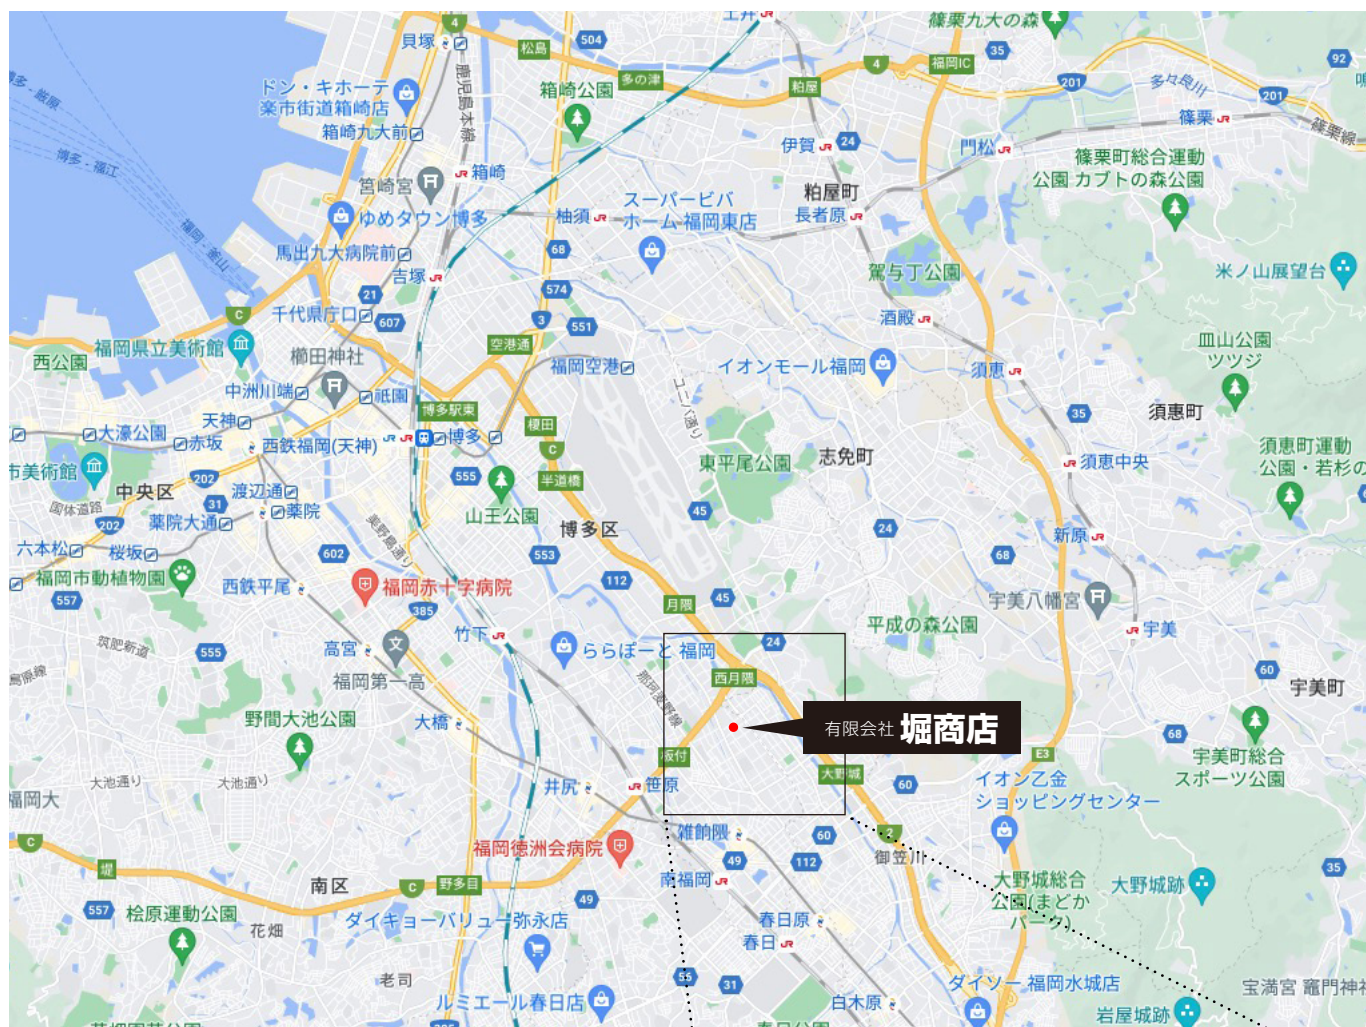

☎ 092-591-3430 営業時間 8:00 ~ 17:30 / 定休日 日曜・祝日

〒812-0881 福岡県福岡市博多区井相田1丁目5-7

TEL 092-591-3430 / FAX 092-591-2202

営業時間 8:00~17:30

定休日 日曜・祝日

福岡高速環状線 月隈ジャンクションからすぐ!